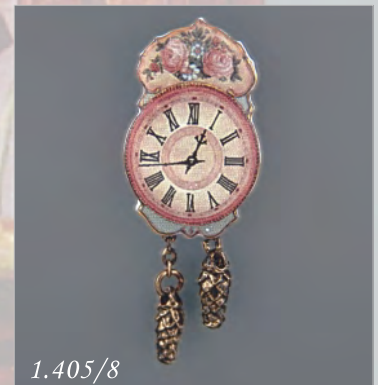

1.670/8 Kaminuhr
Working Mantle Clock