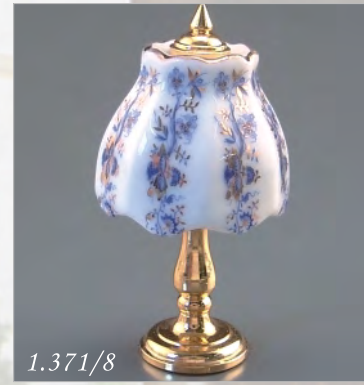

Das Schlafzimmer

1.605/8

1.637/8

1.371/8

1.732/0 Kleider Butler H = 12cm
Clothes Butler H = 4 1/2 inch

1.640/8

1.882/8

1.883/8

1.634/8

1.716/0 Schminktisch
Cosmetic Table

1.888/1

1.888/0

1.737/2 Teppich 12x7 cm
Carpet 4 1/2 x 3 inch