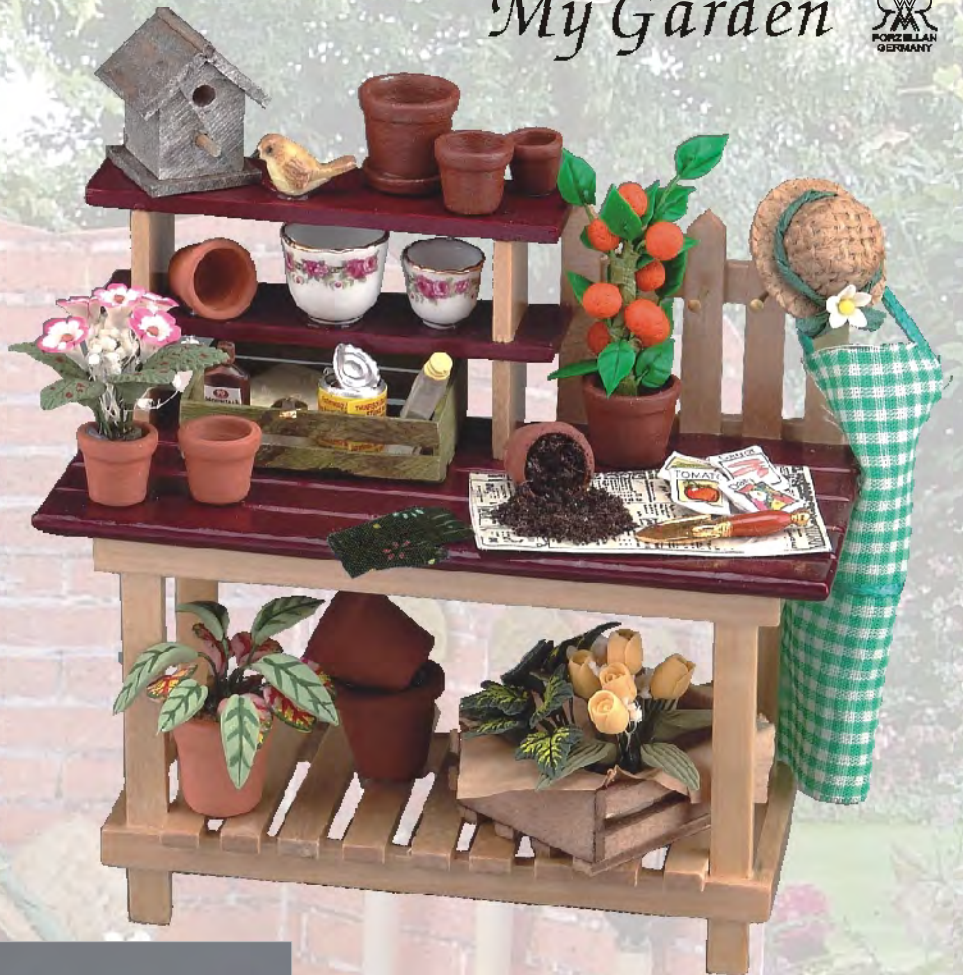

1.323/7

1.323/8

1.326/8

1.325/8

1.799/0 Gartenarbeit 22,5x19 cm
 Garden Work 9x7 1/2 inch

1.741/8

1.458/8

1.795/8

1.428/8

1.811/8

1.817/0 Gartengeräte Halter H=12 cm
Garden Tool Stand H=5 inch

1.741/1 Gartenarbeitsstisch H=14 cm
Garden Working Table H=5 inch

1.616/8

1.742/8

1.796/8

1.611/2

1.828/0 Gartenschuppen H=14 cm
Garden Tool Shed H=5½ inch

1.810/1
Garten-Schaukelstuhl
Rocking Chair for the Garden

1.810/3
Kleiner Gartentisch dekoriert
Small Garden Table decorated

1.810/2 Liegestuhl
Deckchair