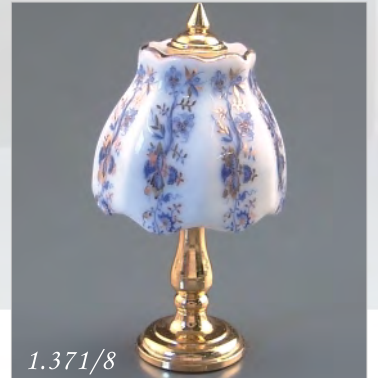

1.328/8

1.784/1 Spülsteinschrank Zwiebel H=17 cm
Sink Cabinet Onion H=6½ inch

1.723/0 Kühlschrank
Refrigerator

1.481/8

1.829/8

1.318/8

1.834/8

1.371/8